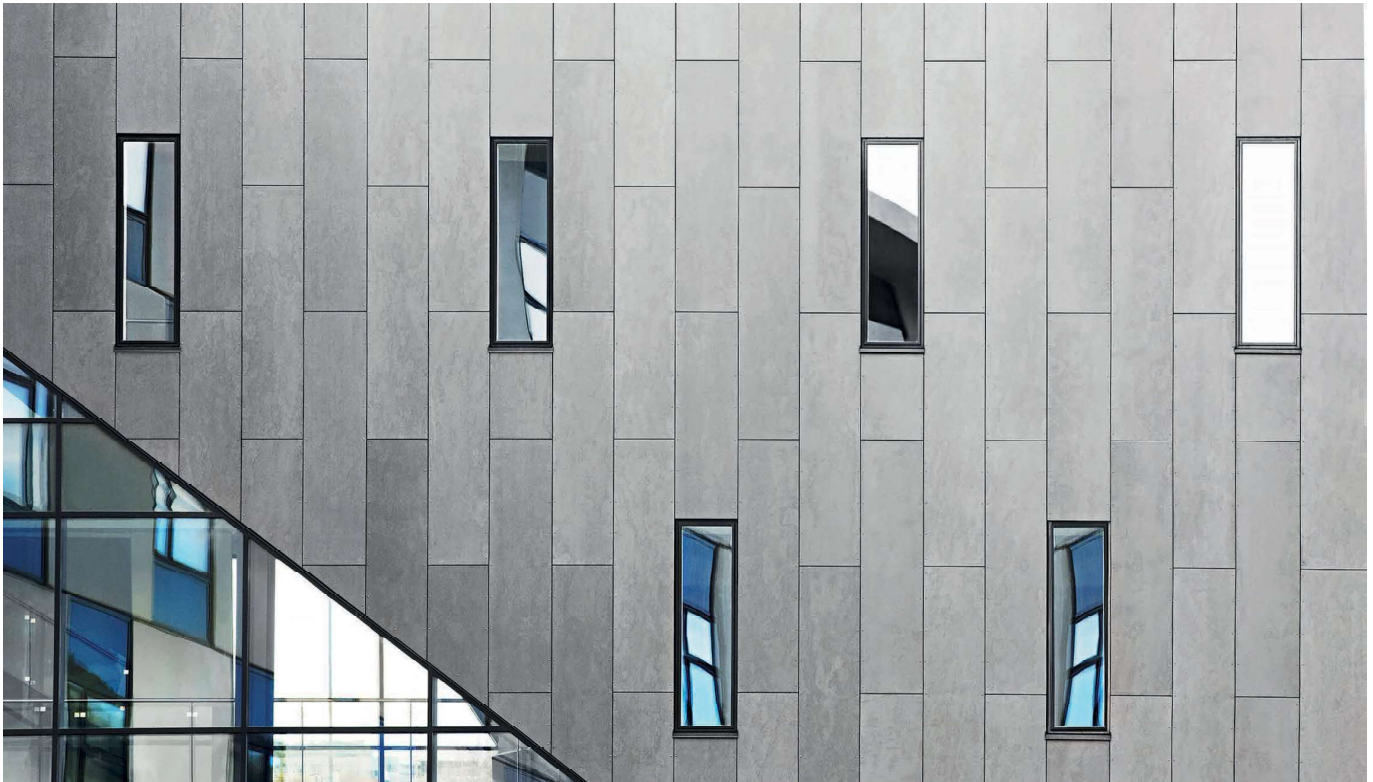

PATINA ORIGINAL

Les structures naturelles et éclatantes sont le résultat de la patine adoptée par la surface au fil du temps.

PATINA ORIGINAL

Patina Original est un panneau en fibres-ciment coloré doté d'une surface texturée qui met en valeur le caractère du matériau. La texture souligne les fibres et les propriétés caractéristiques des matières premières. Au fil des saisons, une patine subtile raconte l'histoire du bâtiment et donne vie à sa façade.

À mesure que le panneau se patine, il offre à la construction un aspect unique et esthétique, ponctué de légères nuances subtiles à la surface.

En raison du léger sablage, il convient de veiller à placer les panneaux Patina Original dans le bon sens.

P 343

P 020

P 050

P 070

Spécifications techniques

Panneaux

Le panneau est entièrement coloré et très finement meulé sur le côté visible. Cela permet de préserver la structure du fibres-ciment et de créer un caractère résolument dynamique. Les surfaces des panneaux sont hydrophobées sur tous les côtés.

Visible sur l'ossature en bois :

Boulons à tête peinte

Visible sur l'ossature métallique

(aluminium ou acier) :

Rivets aveugles à tête peinte

Spécifications techniques

Le DIM - « Manuel de conception et d'installation Largo » - reprend toutes les informations en détail.