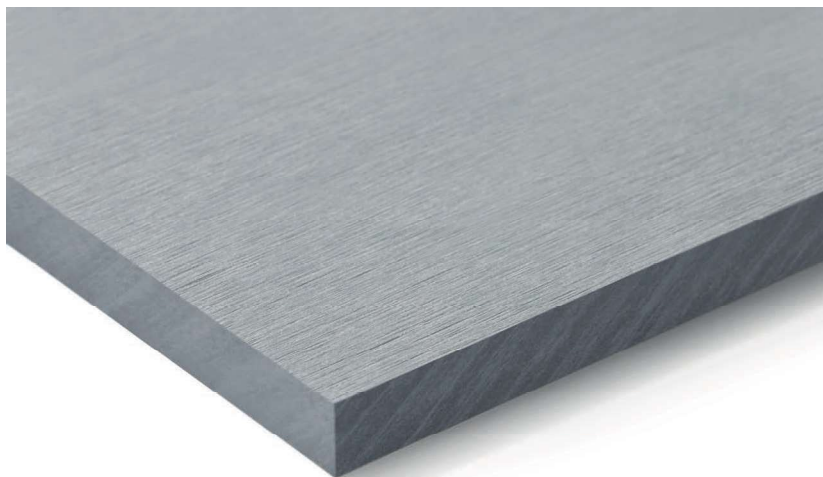

PATINA ORIGINAL

Les structures naturelles et éclatantes sont le résultat de la patine adoptée par la surface au fil du temps.

PATINA ORIGINAL

Patina Original est un panneau en fibres-ciment coloré doté d'une surface texturée qui met en valeur le caractère du matériau. La texture souligne les fibres et les propriétés caractéristiques des matières premières. Au fil des saisons, une patine subtile raconte l'histoire du bâtiment et donne vie à sa façade.

À mesure que le panneau se patine, il offre à la construction un aspect unique et esthétique, ponctué de légères nuances subtiles à la surface.

En raison du léger sablage, il convient de veiller à placer les panneaux Patina Original dans le bon sens.

P 343

P 020

P 050

P 070

Spécifications techniques

Panneaux

Le panneau est entièrement coloré et très finement meulé sur le côté visible. Cela permet de préserver la structure du fibres-ciment et de créer un caractère résolument dynamique. Les surfaces des panneaux sont hydrophobées sur tous les côtés.

Couleurs

11 couleurs standard.
Les différences de teintes des différents panneaux font naturellement partie des propriétés de production et soulignent le caractère vivant et expressif du matériau.

Montage