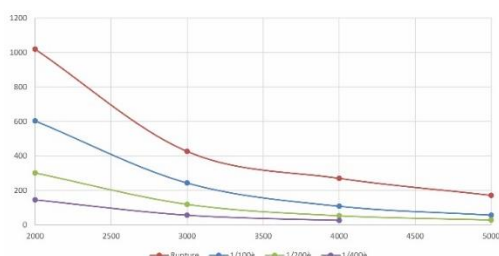

Léger

Entretien facile

Facile à poser